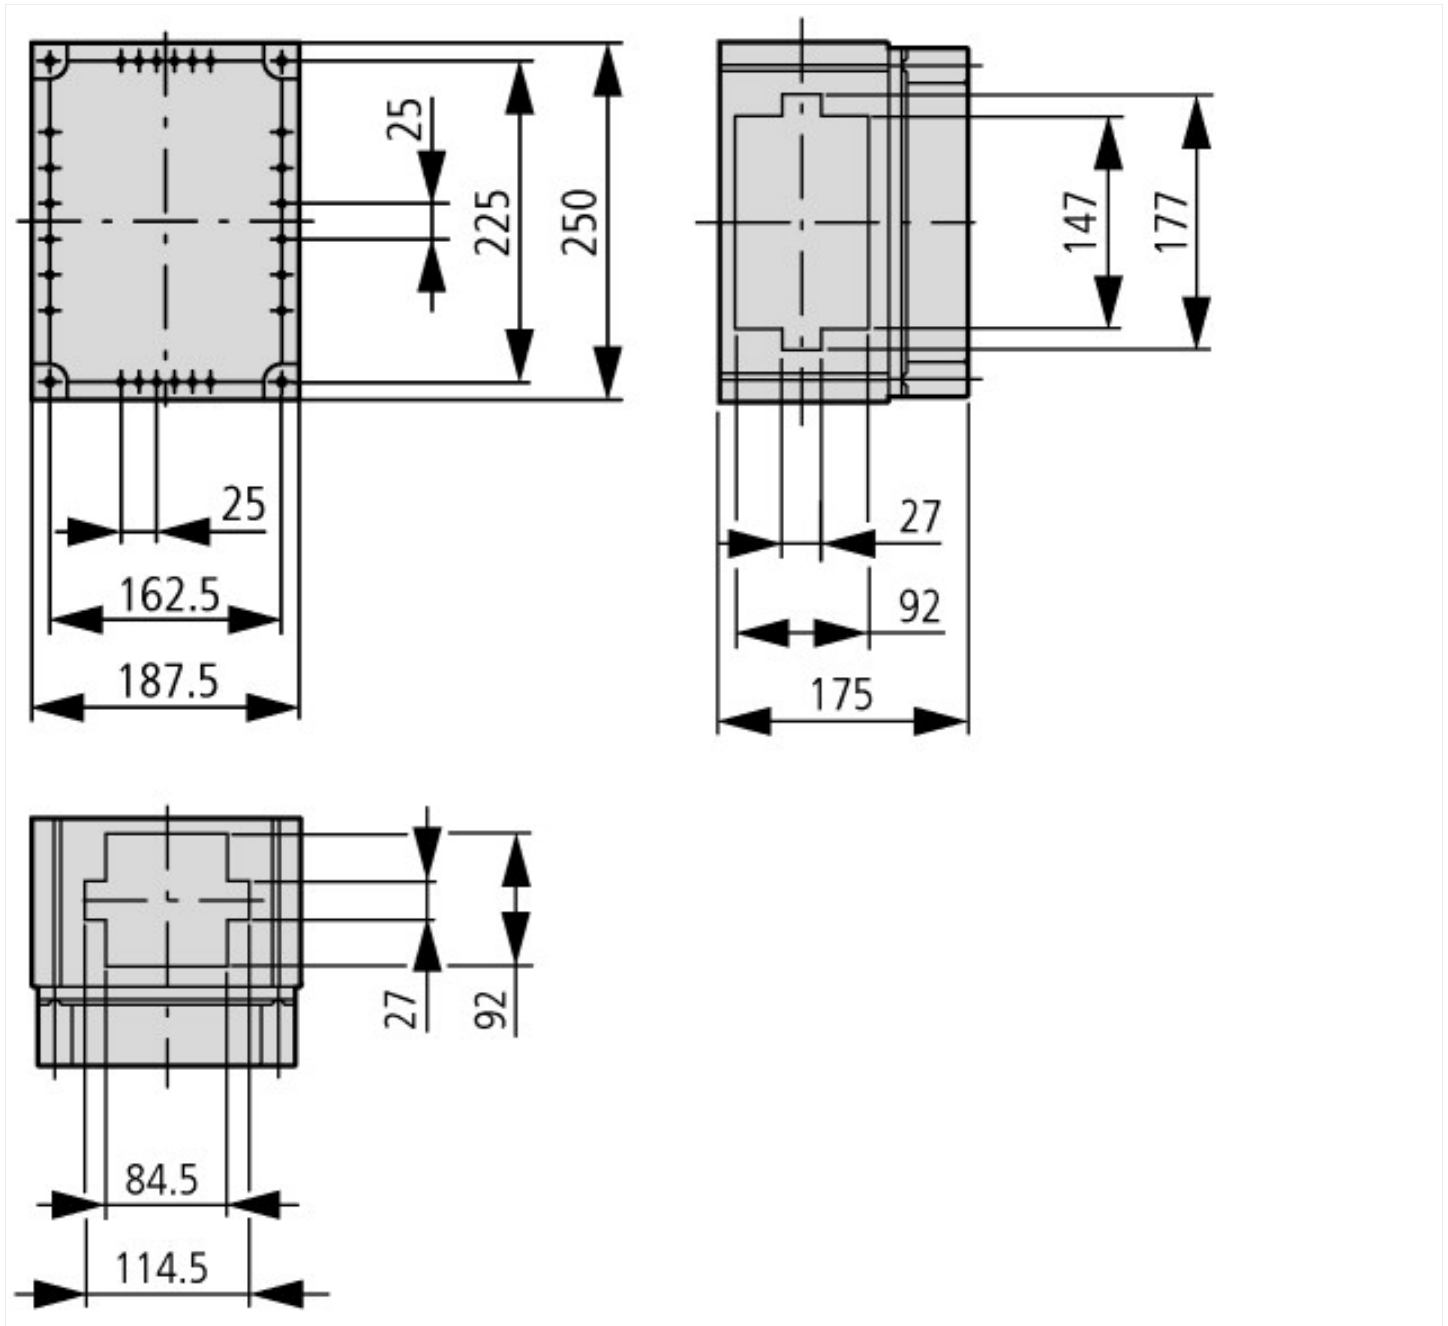

Блок предохранителей , 3x3xE27 , ВxШxД = 250x187.5x175 мм

Тип **RS27/I23-150**
Каталог № **005240**

Программа поставок

Размеры		мм	
Ассортимент			Изолированный корпус Ci
Основная функция			Скомплектованный корпус
Функция продукции			Предохранительный распределительный корпус
Отдельное устройство/законченное устройство			Отдельное устройство
Класс защиты			IP65
Описание			Боковые стенки закрытые, возможно выбивание открытые стенки вверх и вниз Прозрачная крышка с быстроразъемными креплениями Крышка для защиты от прикосновения с маркировочной полоской пломбируемые запоры крышки
Функция			с трехполюсными цоколями перемыкающего предохранителя на токовых шинах, могут быть заменены спереди
Исполнение крышки			прозрачный
ширина		мм	187.5
Высота		мм	250
Глубина		мм	175
Расчетный рабочий ток	I_e	A	25
Номинальное напряжение	U_e	В перем. тока	500
Предохранитель макс.		A	25 A DII/E27
защищенные предохранителем электрические цепи		Количество	3x 1-полюс. 3 x 3-полюс.
указания			
Дополнительное оснащение для предохранительных корпусов →#090351			
Плавкие предохранители, подгоночные вставки и завинчивающиеся крышки			
→#288934			
→#288909			
→#100651			
указания Вспомогательное оборудование для корпусов предохранителей → # 090351			
Плавкие предохранители, подгоночные вставки и завинчивающаяся крышка			
→#288934			
→#288909			
→#100651			

Material housing		Plastic
Degree of protection (IP)		IP65
Height	mm	250
Width	mm	187.5
Depth	mm	175
Extension possible		Yes
Positioning on rail system		Universal
With transparent cover		Yes

Размеры

Дополнительная информация о продуктах (ссылки)