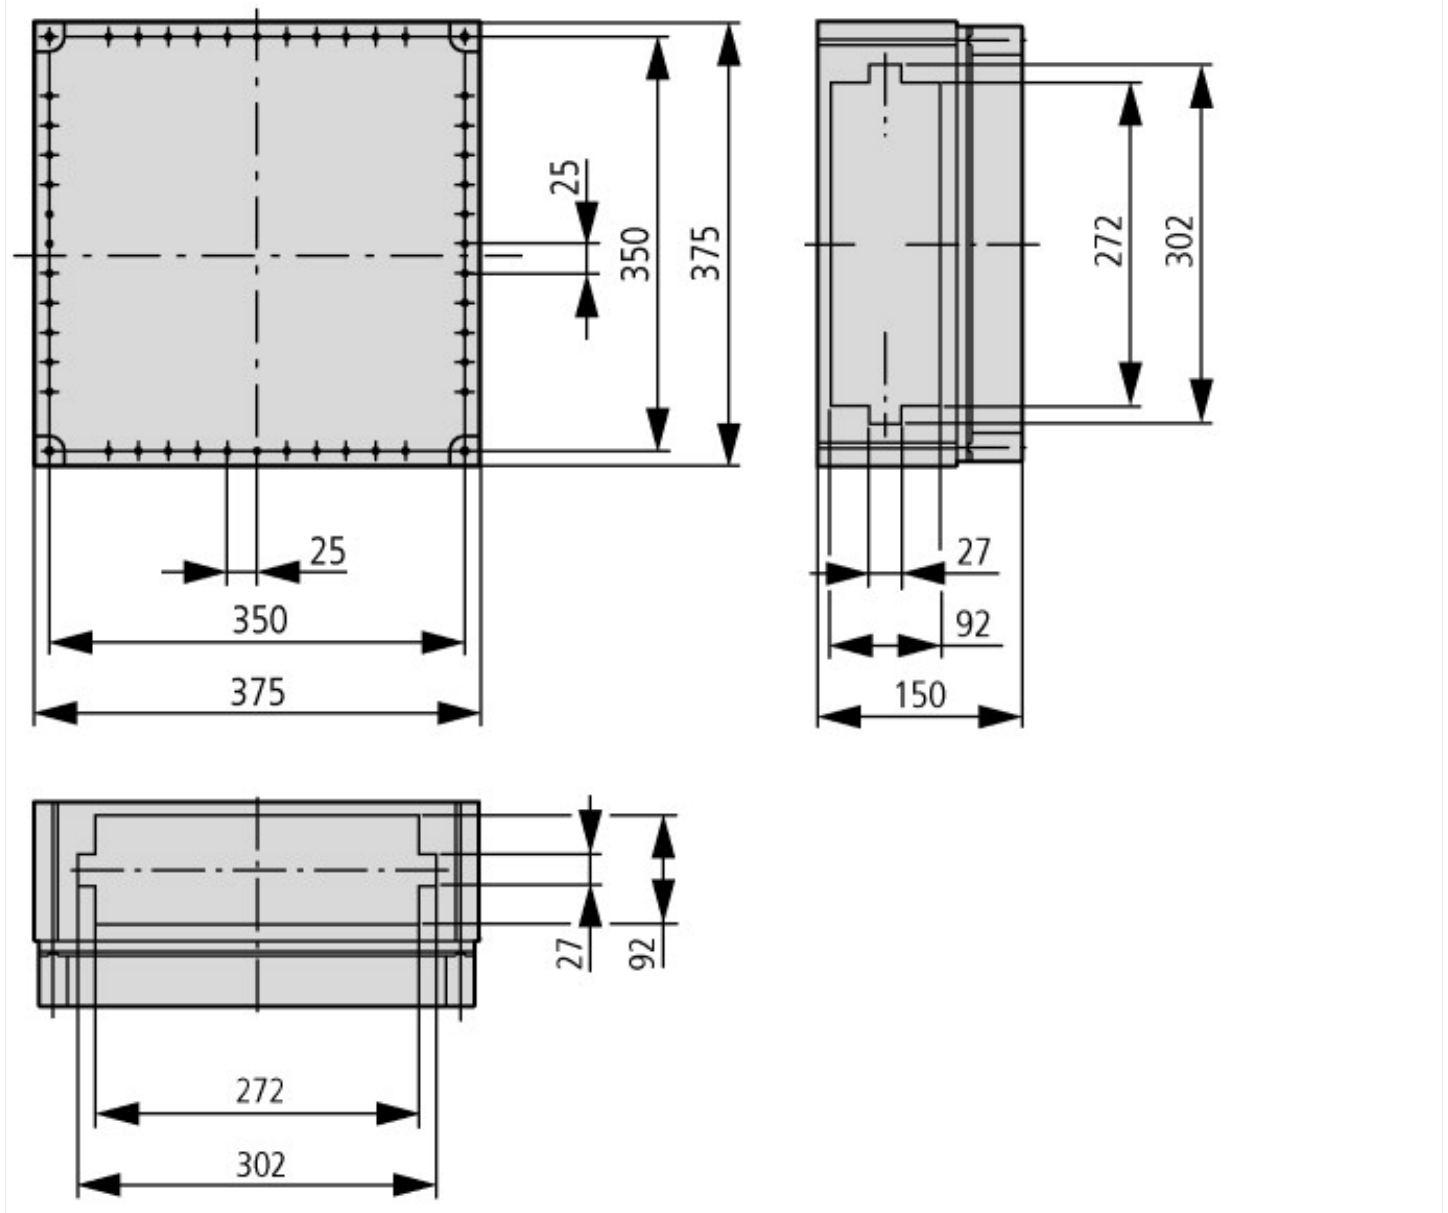

Блок предохранителей, 6х3хE27, ВхШхД = 375х375х150 мм

Тип **RS27/I44E**  
Каталог № **001884**

**Программа поставок**

Размеры		мм	
Основная функция			Скомплектованный корпус
Функция продукции			Предохранительный отдельный корпус
Отдельное устройство/законченное устройство			Отдельное устройство
Класс защиты			IP65
Описание			Метрические штамповки во всех боковых стенках Прозрачная крышка с быстроразъемными креплениями Шины РЕ/Н Крышка для защиты от прикосновения с маркировочной полоской Крепежные ленты для настенной установки пломбируемые запоры крышки
Функция			с трехполюсными цоколями перемыкающего предохранителя на токовых шинах, могут быть заменены спереди
Исполнение крышки			прозрачный
ширина		мм	375
Высота		мм	375
Глубина		мм	150
Расчетный рабочий ток	$I_e$	А	25
Номинальное напряжение	$U_e$	В перем. тока	500
Предохранитель макс.		А	25, DII/E27
защищенные предохранителем электрические цепи		Количество	6 x 1-полюсн. 6 x 3-полюсн.
Клеммы РЕ и N число x поперечное сечение		мм <sup>2</sup>	по 2 x (6 - 35) по 18 x (1 - 6)
<b>указания</b>			
<b>E</b>		<b>F</b>	
	1 x M50/32		1 x M63/40
	2 x M40/25		6 x M25/16
	8 x M25/16		10 x M20
	2 x M20		2 x M16
указания ---Шины РЕ/Н Дополнительное оснащение для корпуса предохранителя →№ 090351 Плавкие предохранители, подгоночные вставки и завинчивающиеся крышки →#288934 →#288909 →#100651			

Material housing		Plastic
Degree of protection (IP)		IP65
Height	mm	375
Width	mm	375
Depth	mm	150
Extension possible		Yes
Positioning on rail system		Universal
With transparent cover		Yes

## Размеры