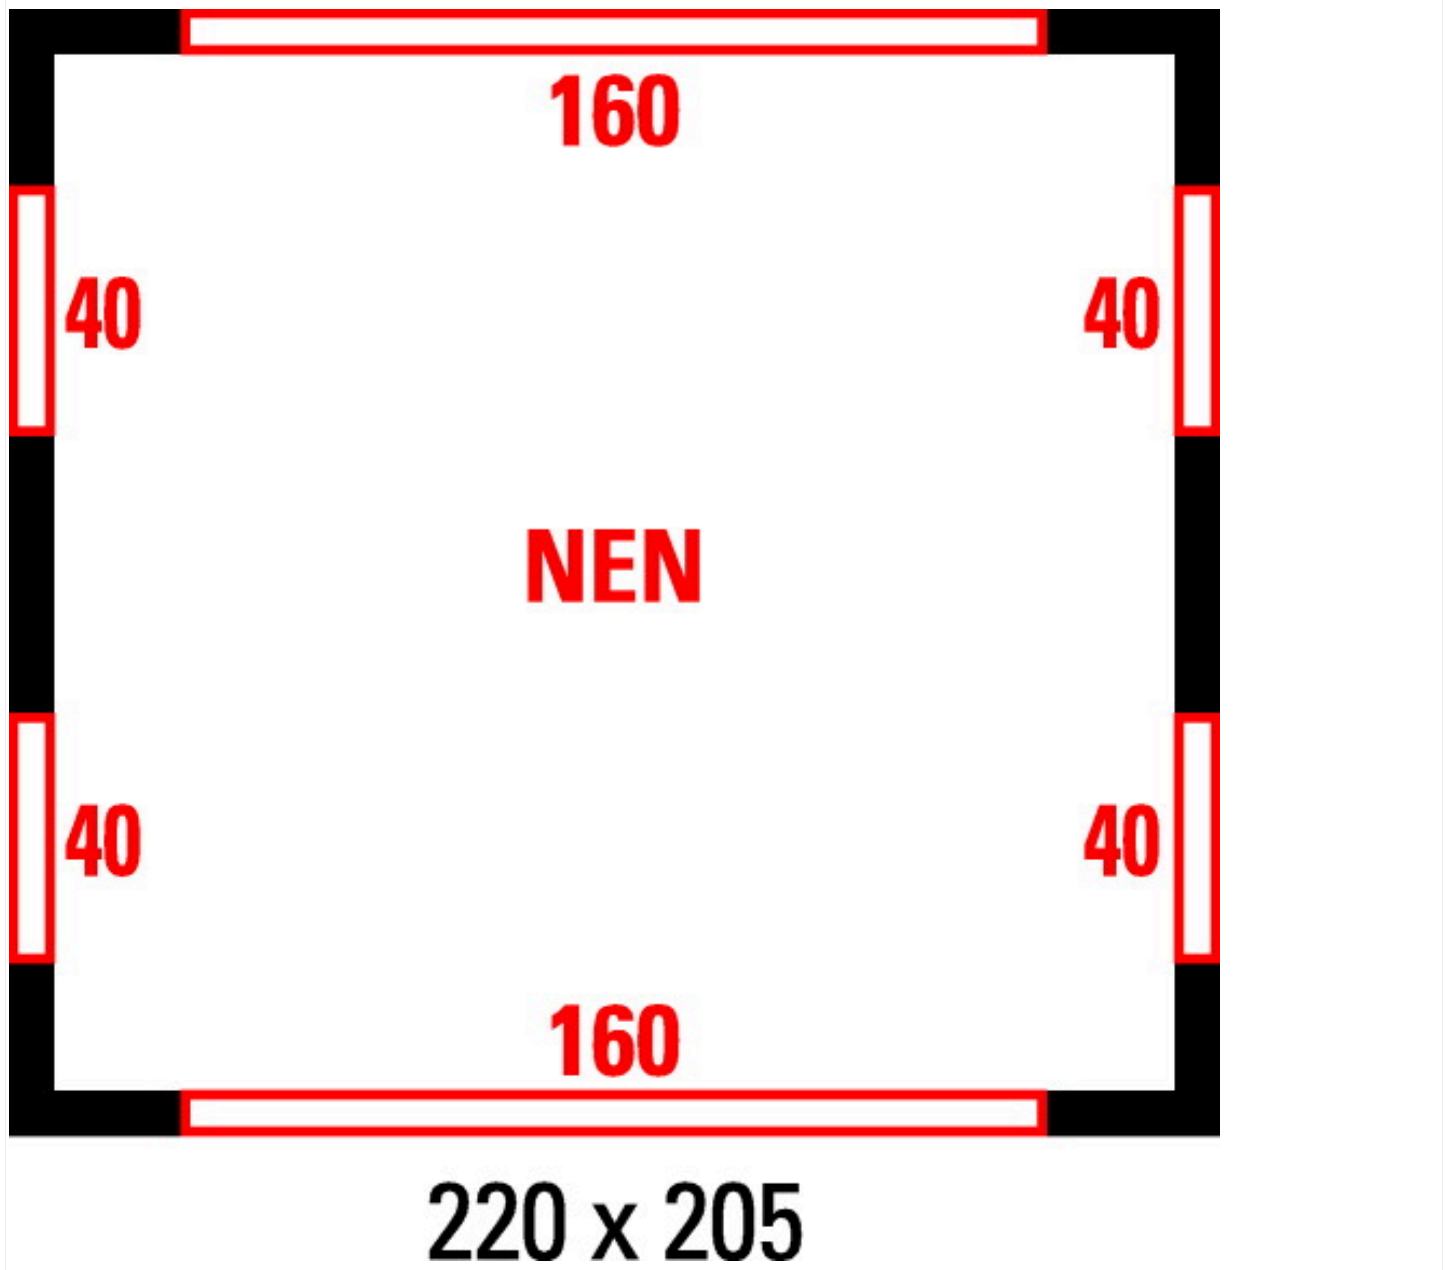

Afmetingen

Overige productinformatie (links)

nieuwe artikelnummers en typenummers

<https://es-assets.eaton.com/DOCUMENTATION/PDF/NL/Conversielijst_Systeem55_oud_nieuw.pdf>