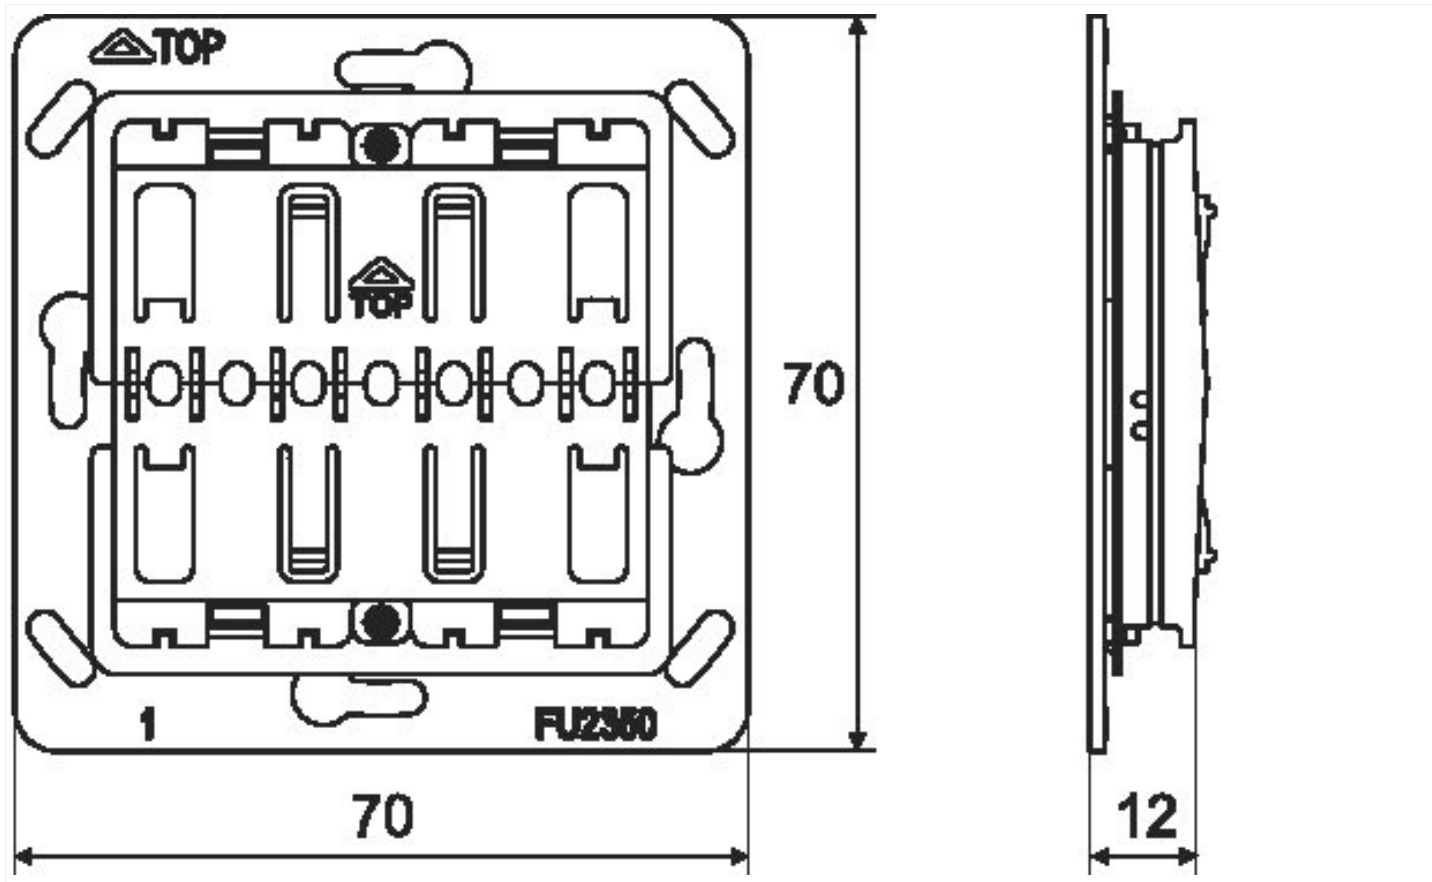

**Taster 1-veis, +LED, radio, 55x55mm**

**Type** CTAA-01/04-LED

**Catalog No.** 126032

**EL-Nummer** 4560688

### Leveringsprogram

Produkttype		Trykknapp
Festemåte		Overflatemontert
Strømforsyning		Batteri
Trykknappkompatibilitet		55 mm (Universal)
Vippearmstigning		1-gang

## Dimensjoner