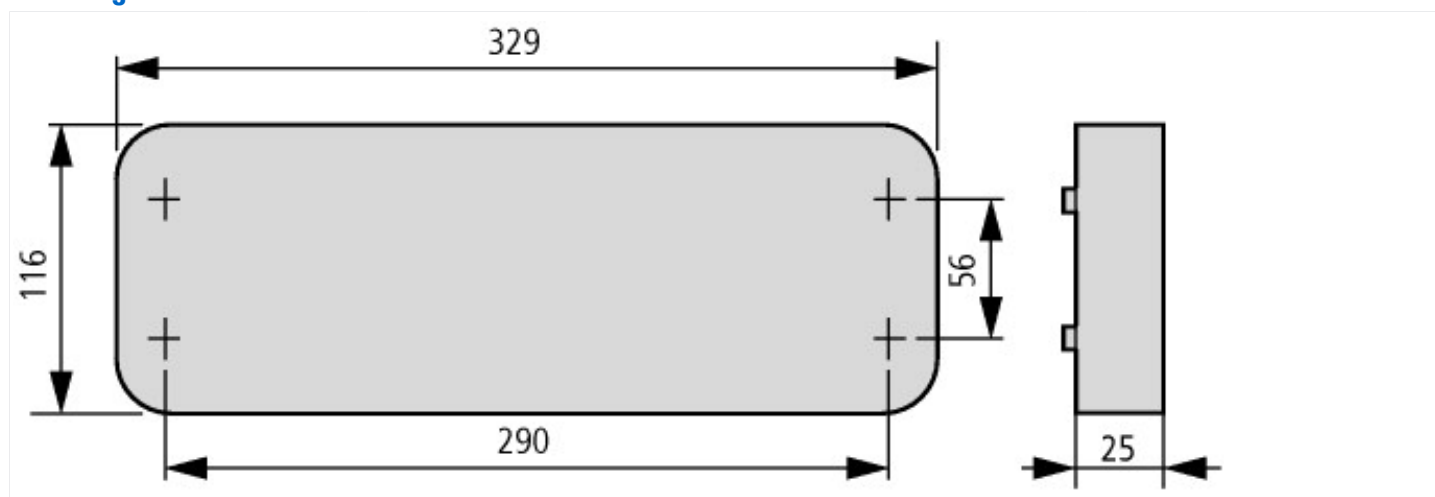

Verhogingsring, voor flens FL4

Type **ZRF4**
Catalog No. **070107**

Leveringsprogramma

Assortiment			xEnergy Safety Ci
Basisfunctie			Lege kasten
Basisfunctie			Toebehoren lege kasten
Toebehoren			afstandsstuk voor flens
Los apparaat/complete apparatuur			Modulair systeem
Functie			Voor vergroten van de aansluitruimte met 25 mm
Toepasbaar voor			Aanbouw aan kastzijwand 375 mm voor flens FL4-...

Technische gegevens ETIM 7.0

Schakelkastsystemen (EG000011) / Montagetoehoren voor kast/lessenaar (EC002625)			
Elektro-, automatiserings- en procesbesturingstechniek / Kast, frame, behuizing, modulere / Elements for switching cabinet, housing, rack / Montagetoehoren (schakelkast) (ec1@ss10.0.1-27-18-28-07 [AKE481013])			
Type toebehoren/onderdelen			Overig
Materiaal			Kunststof
Breedte		Millimeter	375
Hoogte		Millimeter	0
Diepte		Millimeter	95

Afmetingen

Overige productinformatie (links)

http://www.eaton.eu/DE/ecm/idcplg?IdcService=GET_FILE&modelcertificering_xEnergy_Safety_Ci

http://www.eaton.eu/DE/ecm/idcplg?IdcService=GET_FILE&Bespaar_tijd_-_we_helpen_u_met_deskundige_voormontage